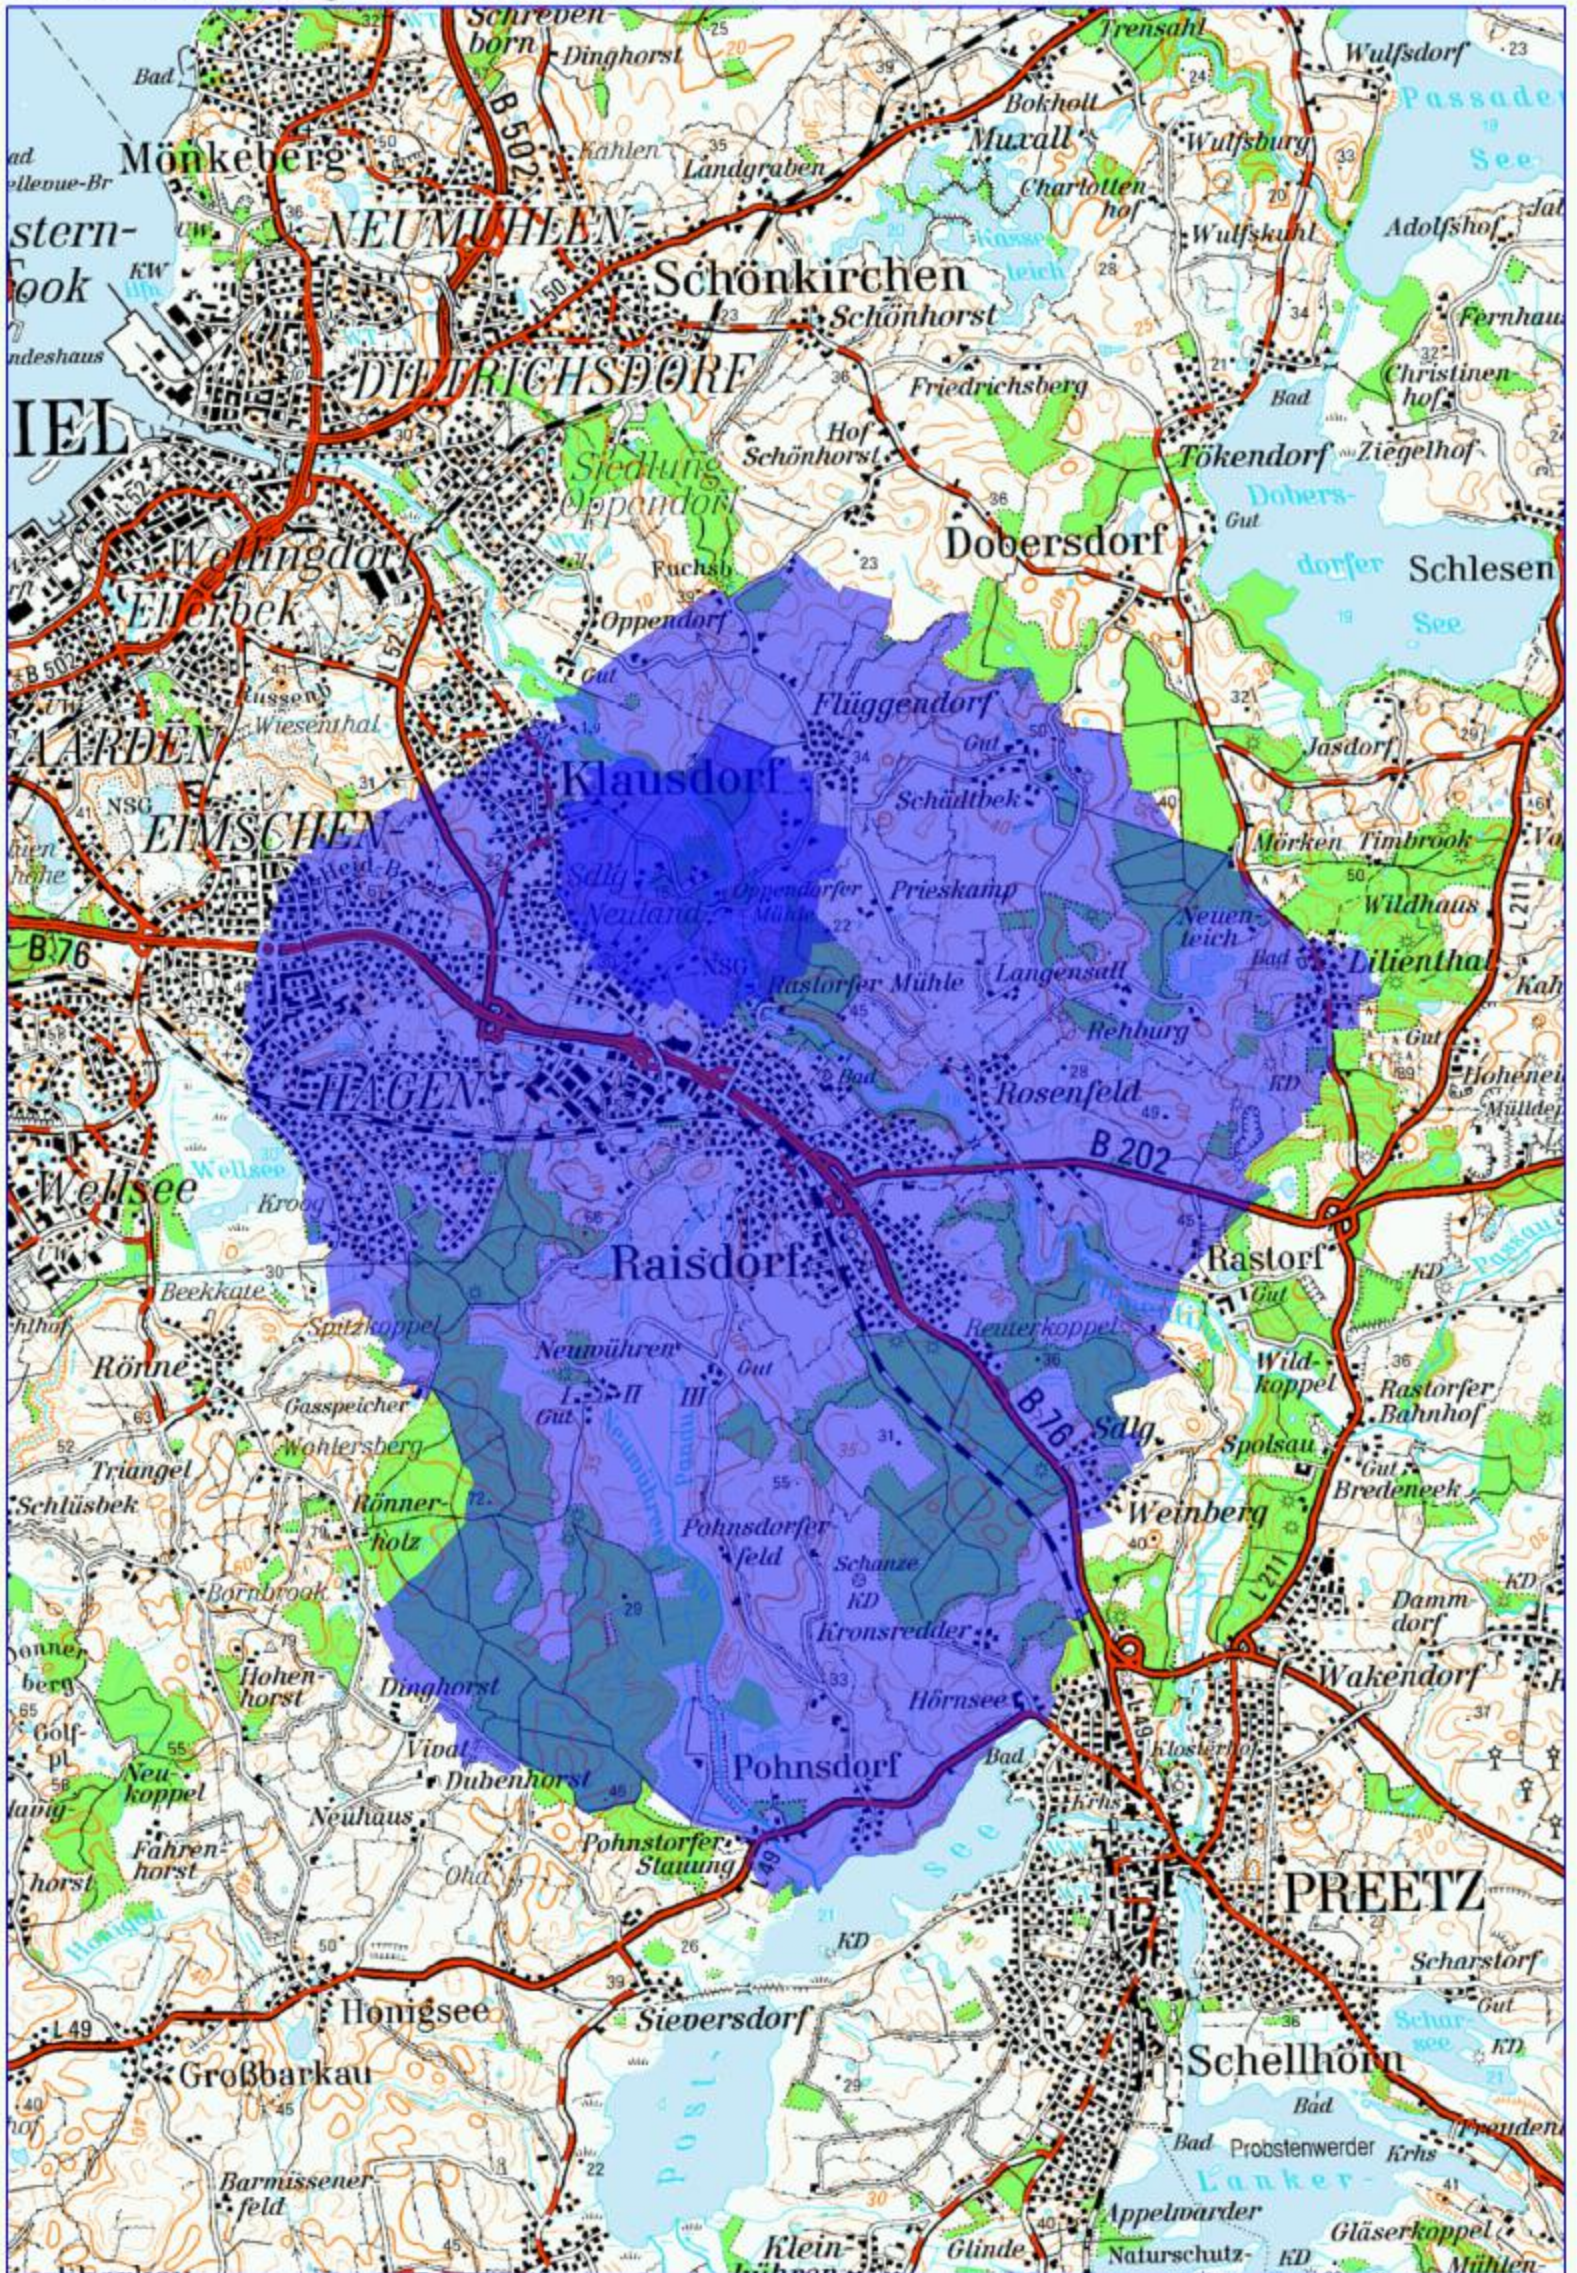

# Wasserschutzgebiet Schwentinetal

1500 Meter