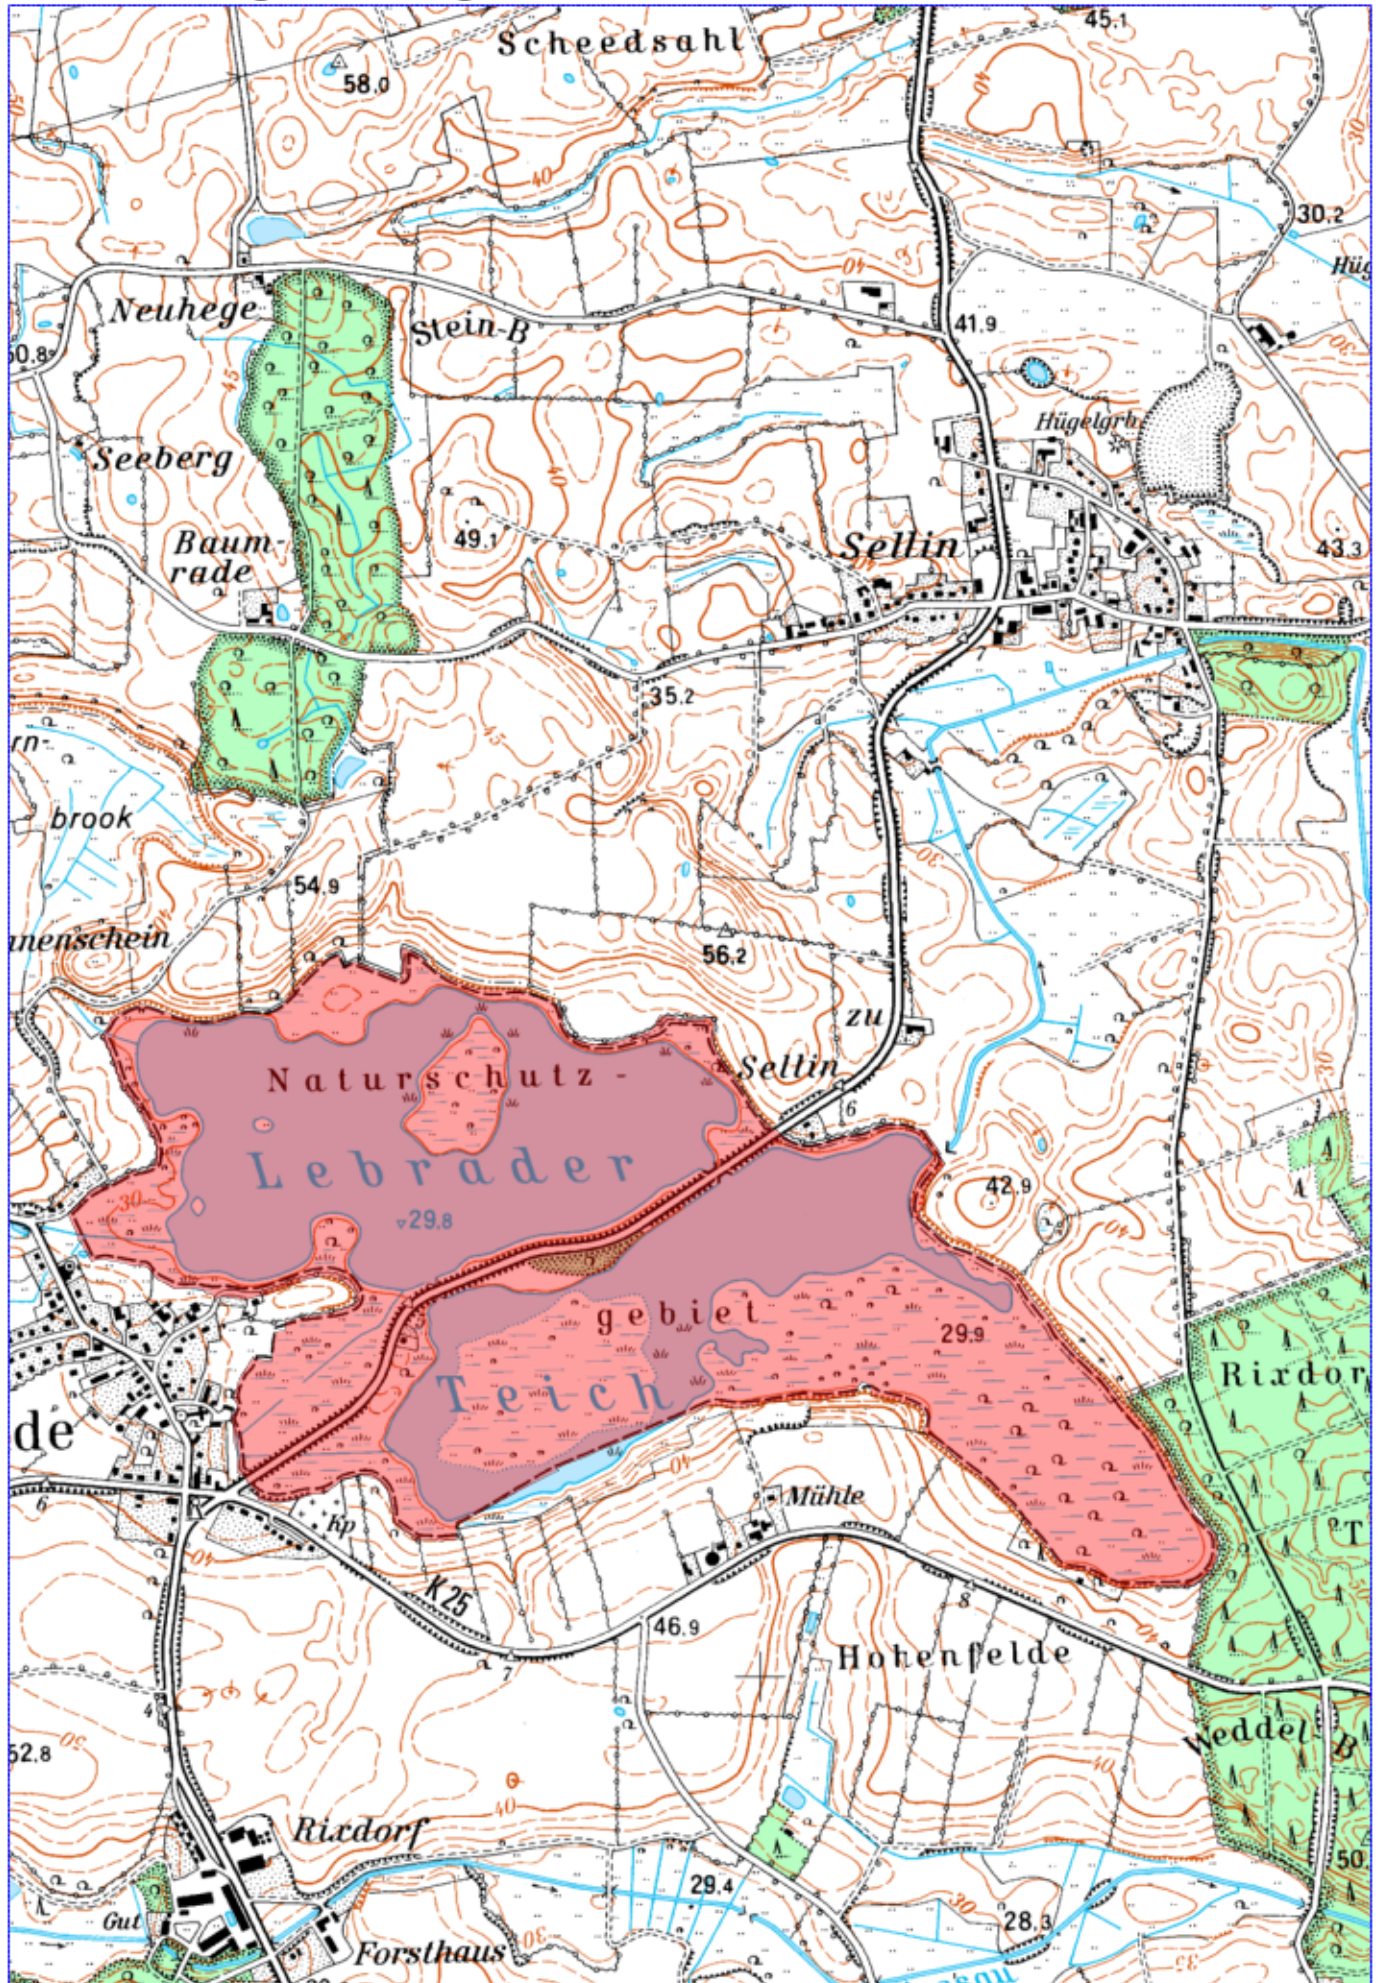

# Naturschutzgebiet "Vogelfreistätte Lebrader Teich"

375 Meter