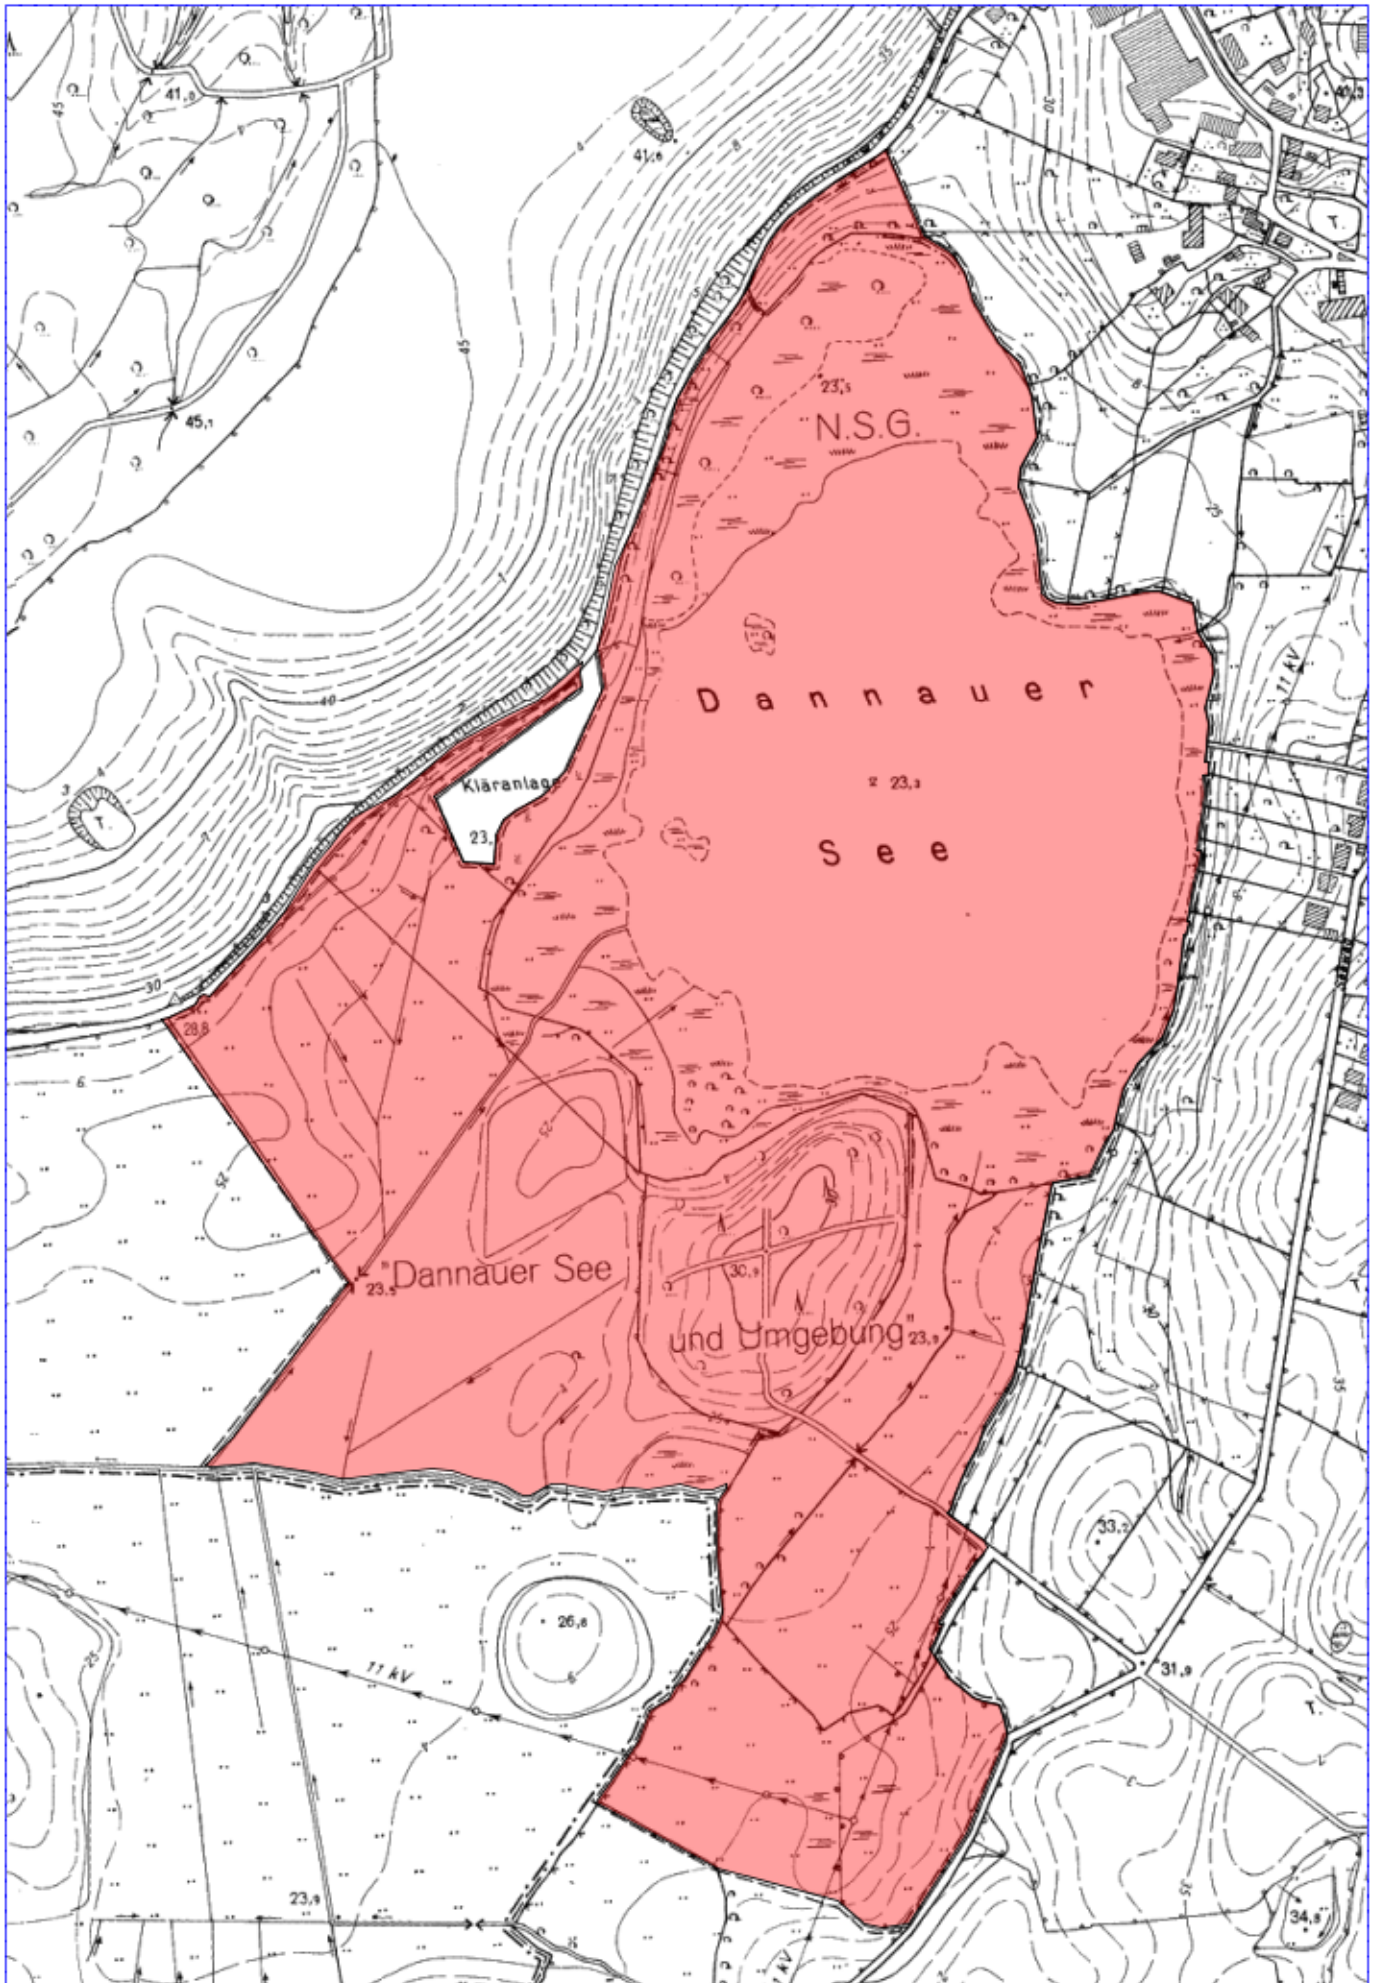

Naturschutzgebiet "Dannauer See und Umgebung"

125 Meter