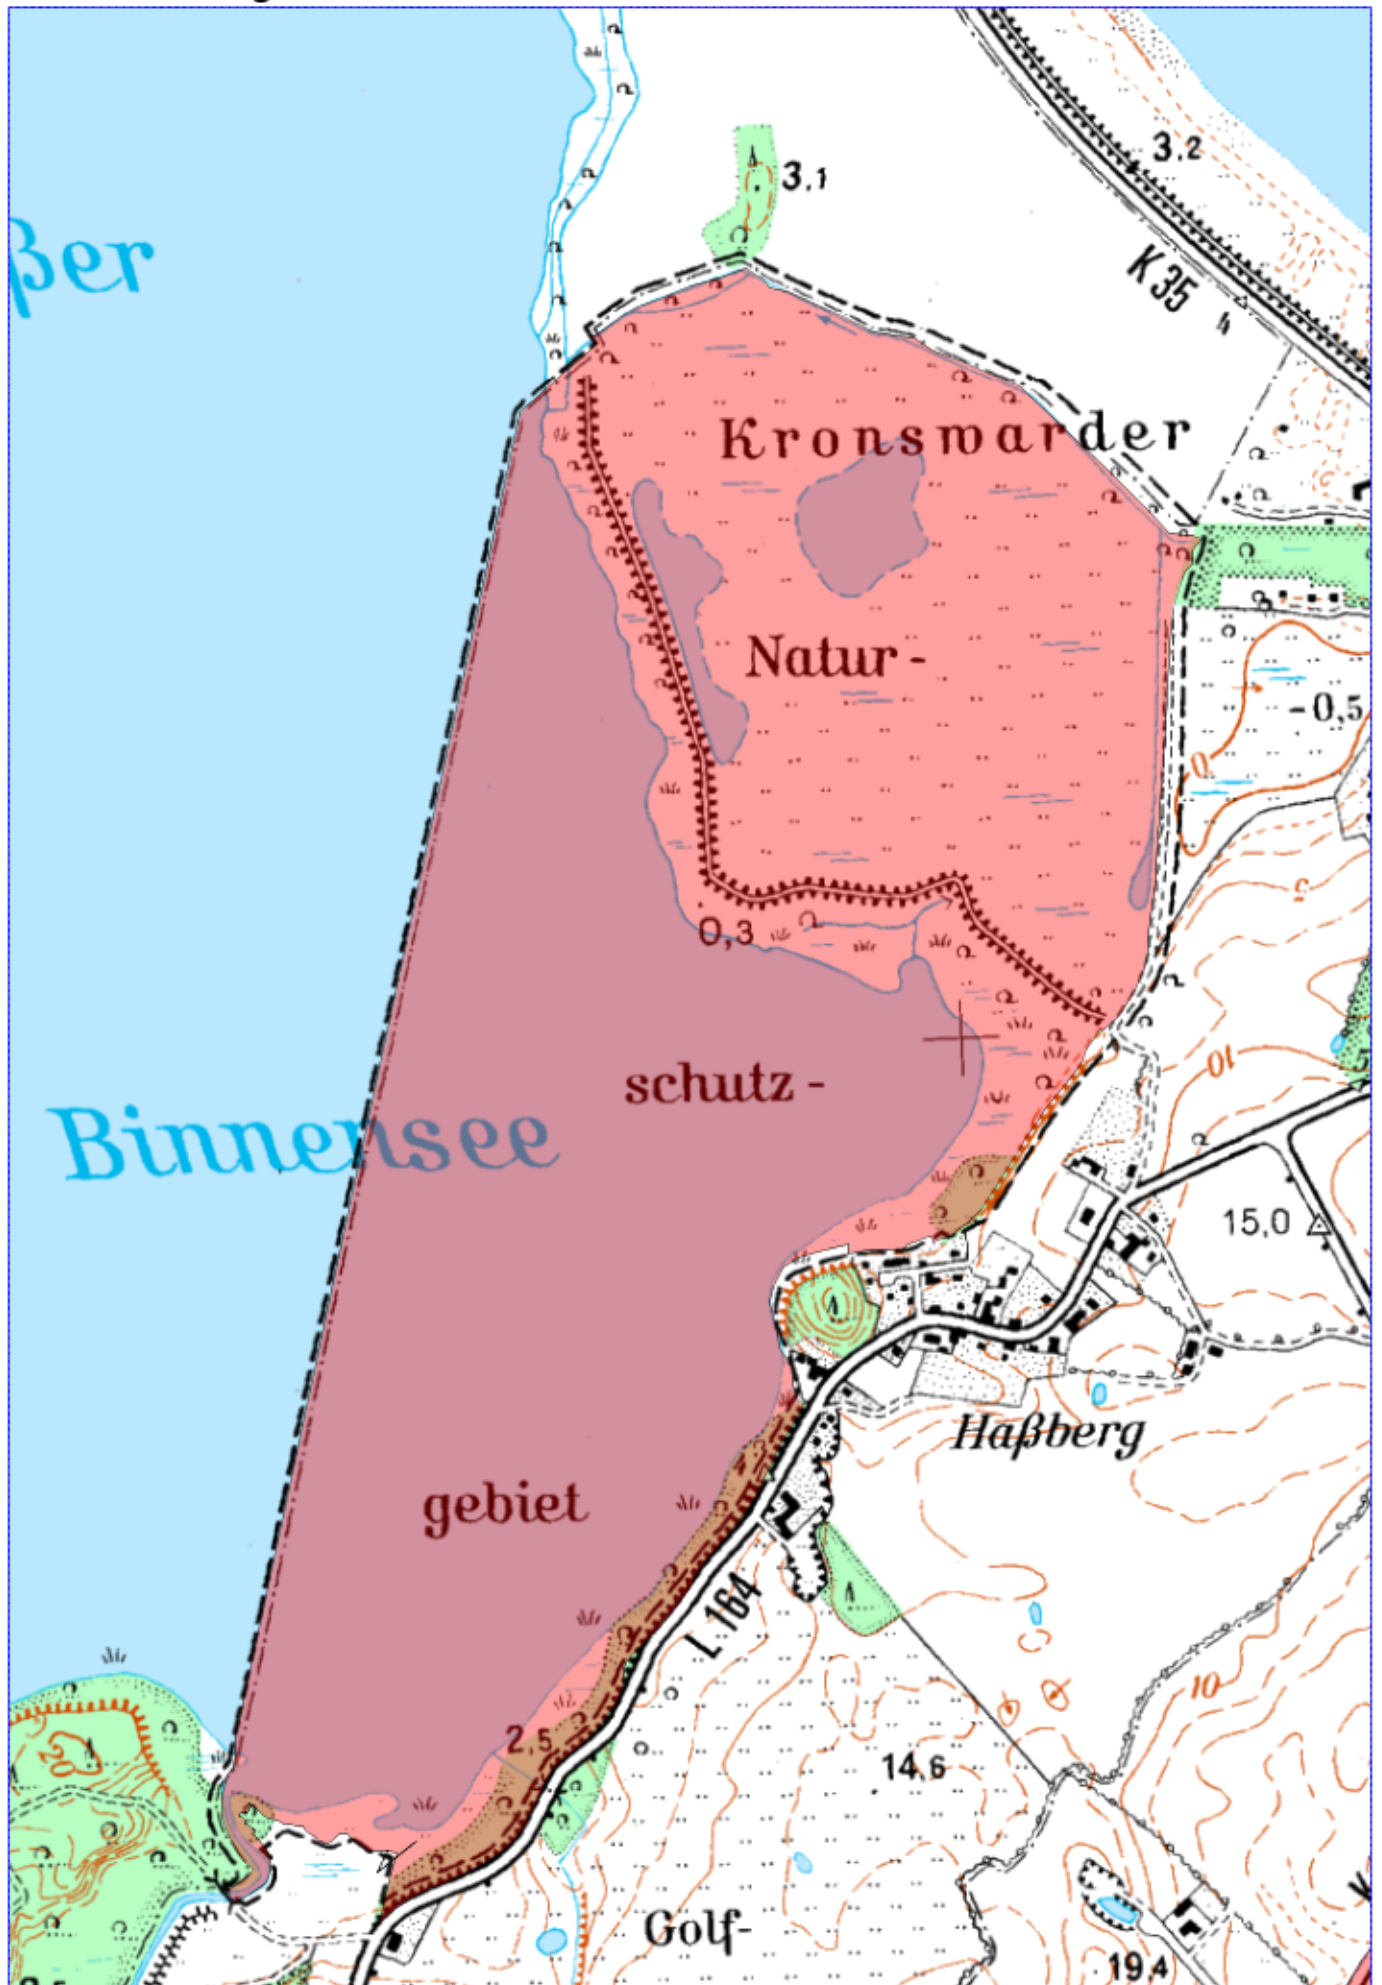

Naturschutzgebiet "Kronswarder..."

250 Meter