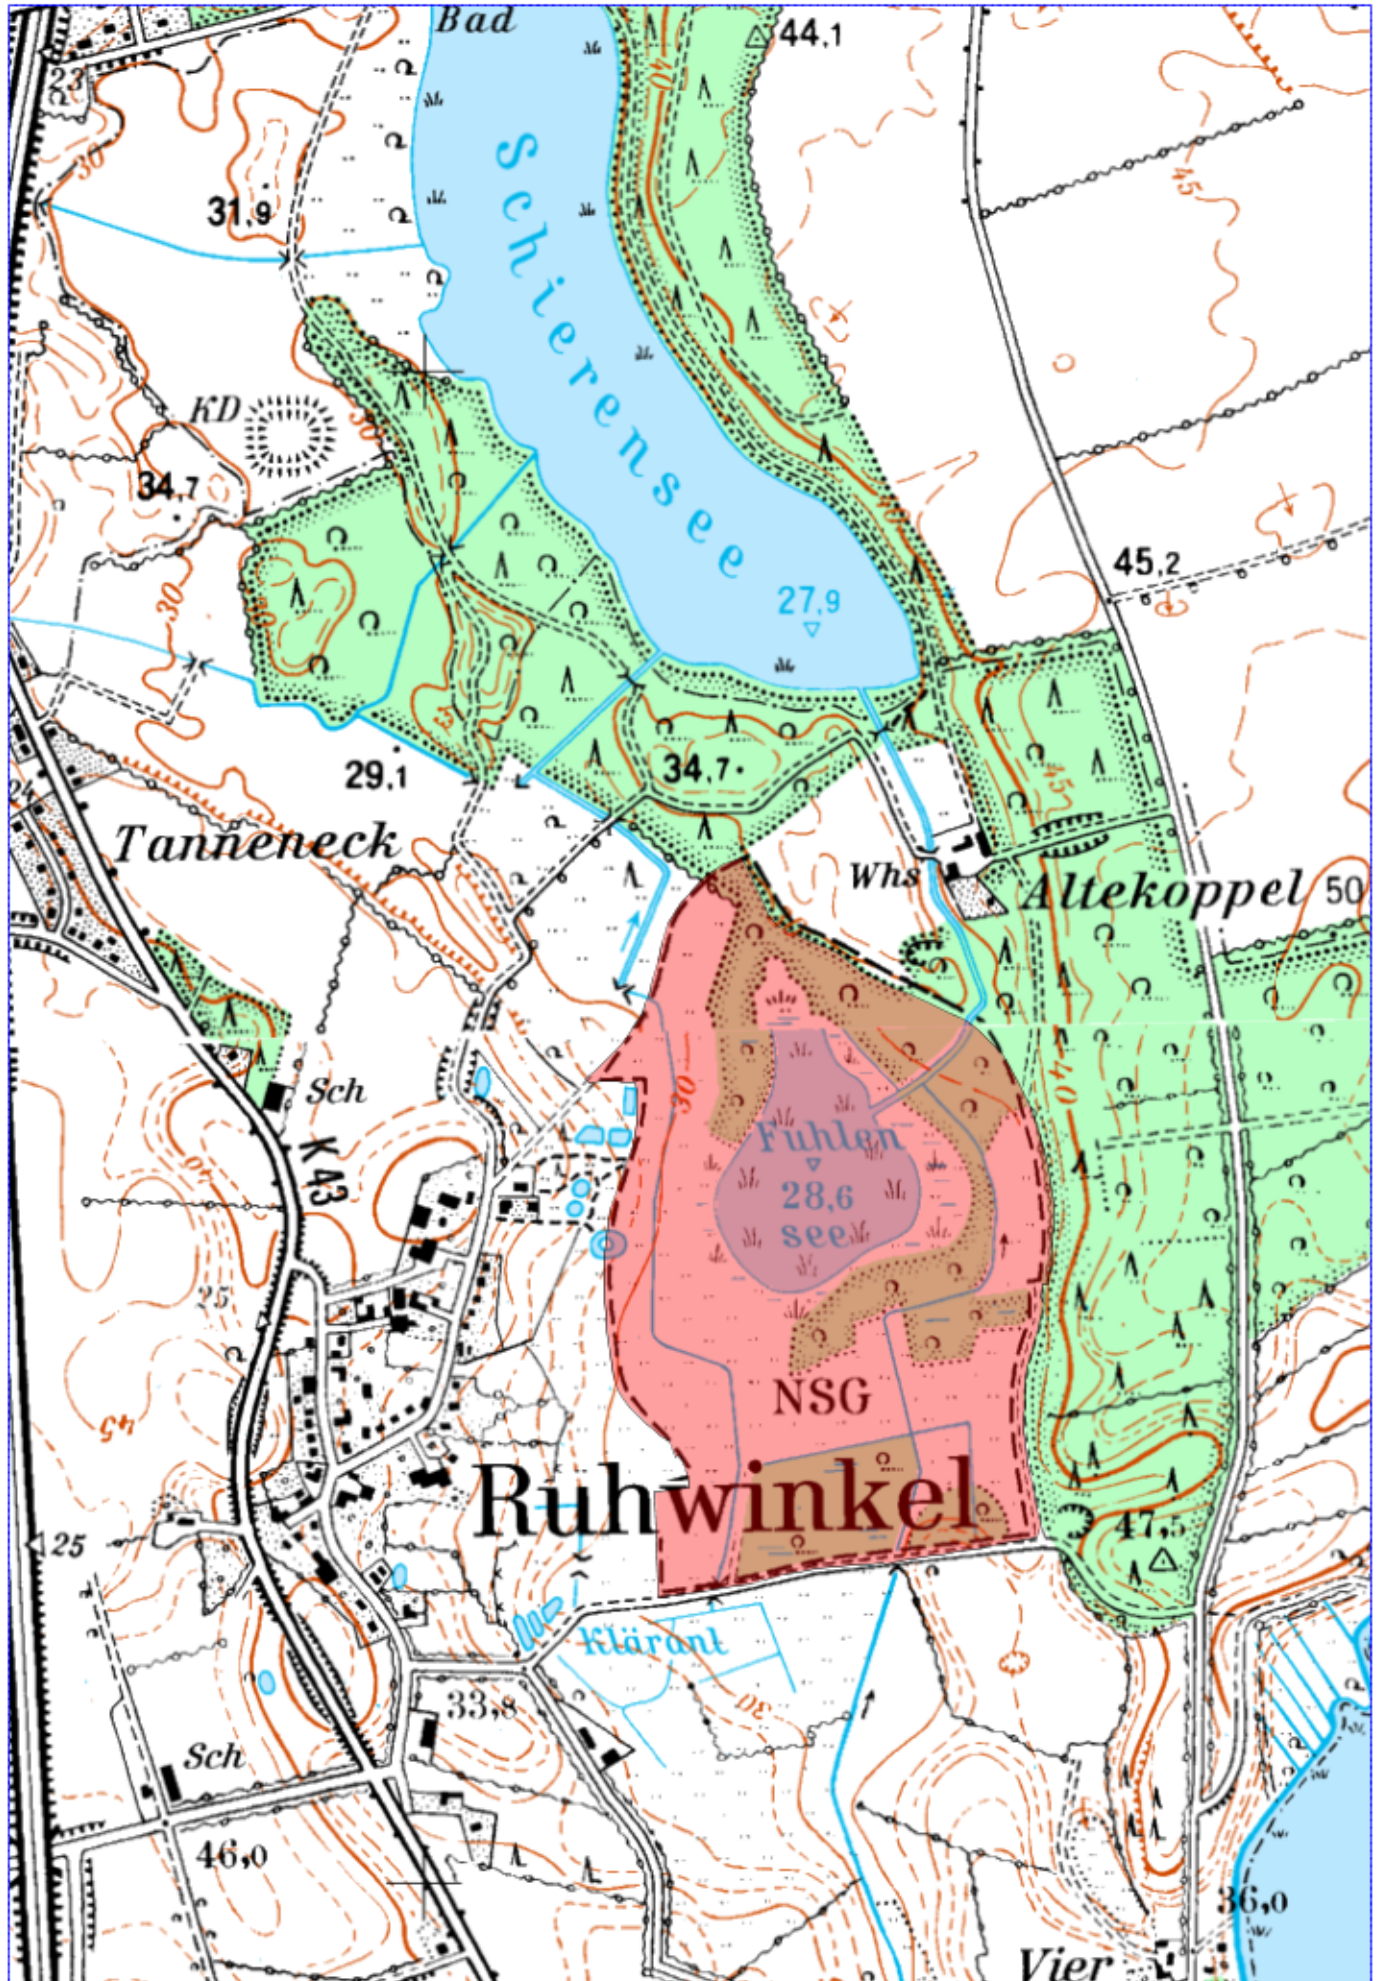

# Naturschutzgebiet "Fuhlensee und Umgebung"

250 Meter