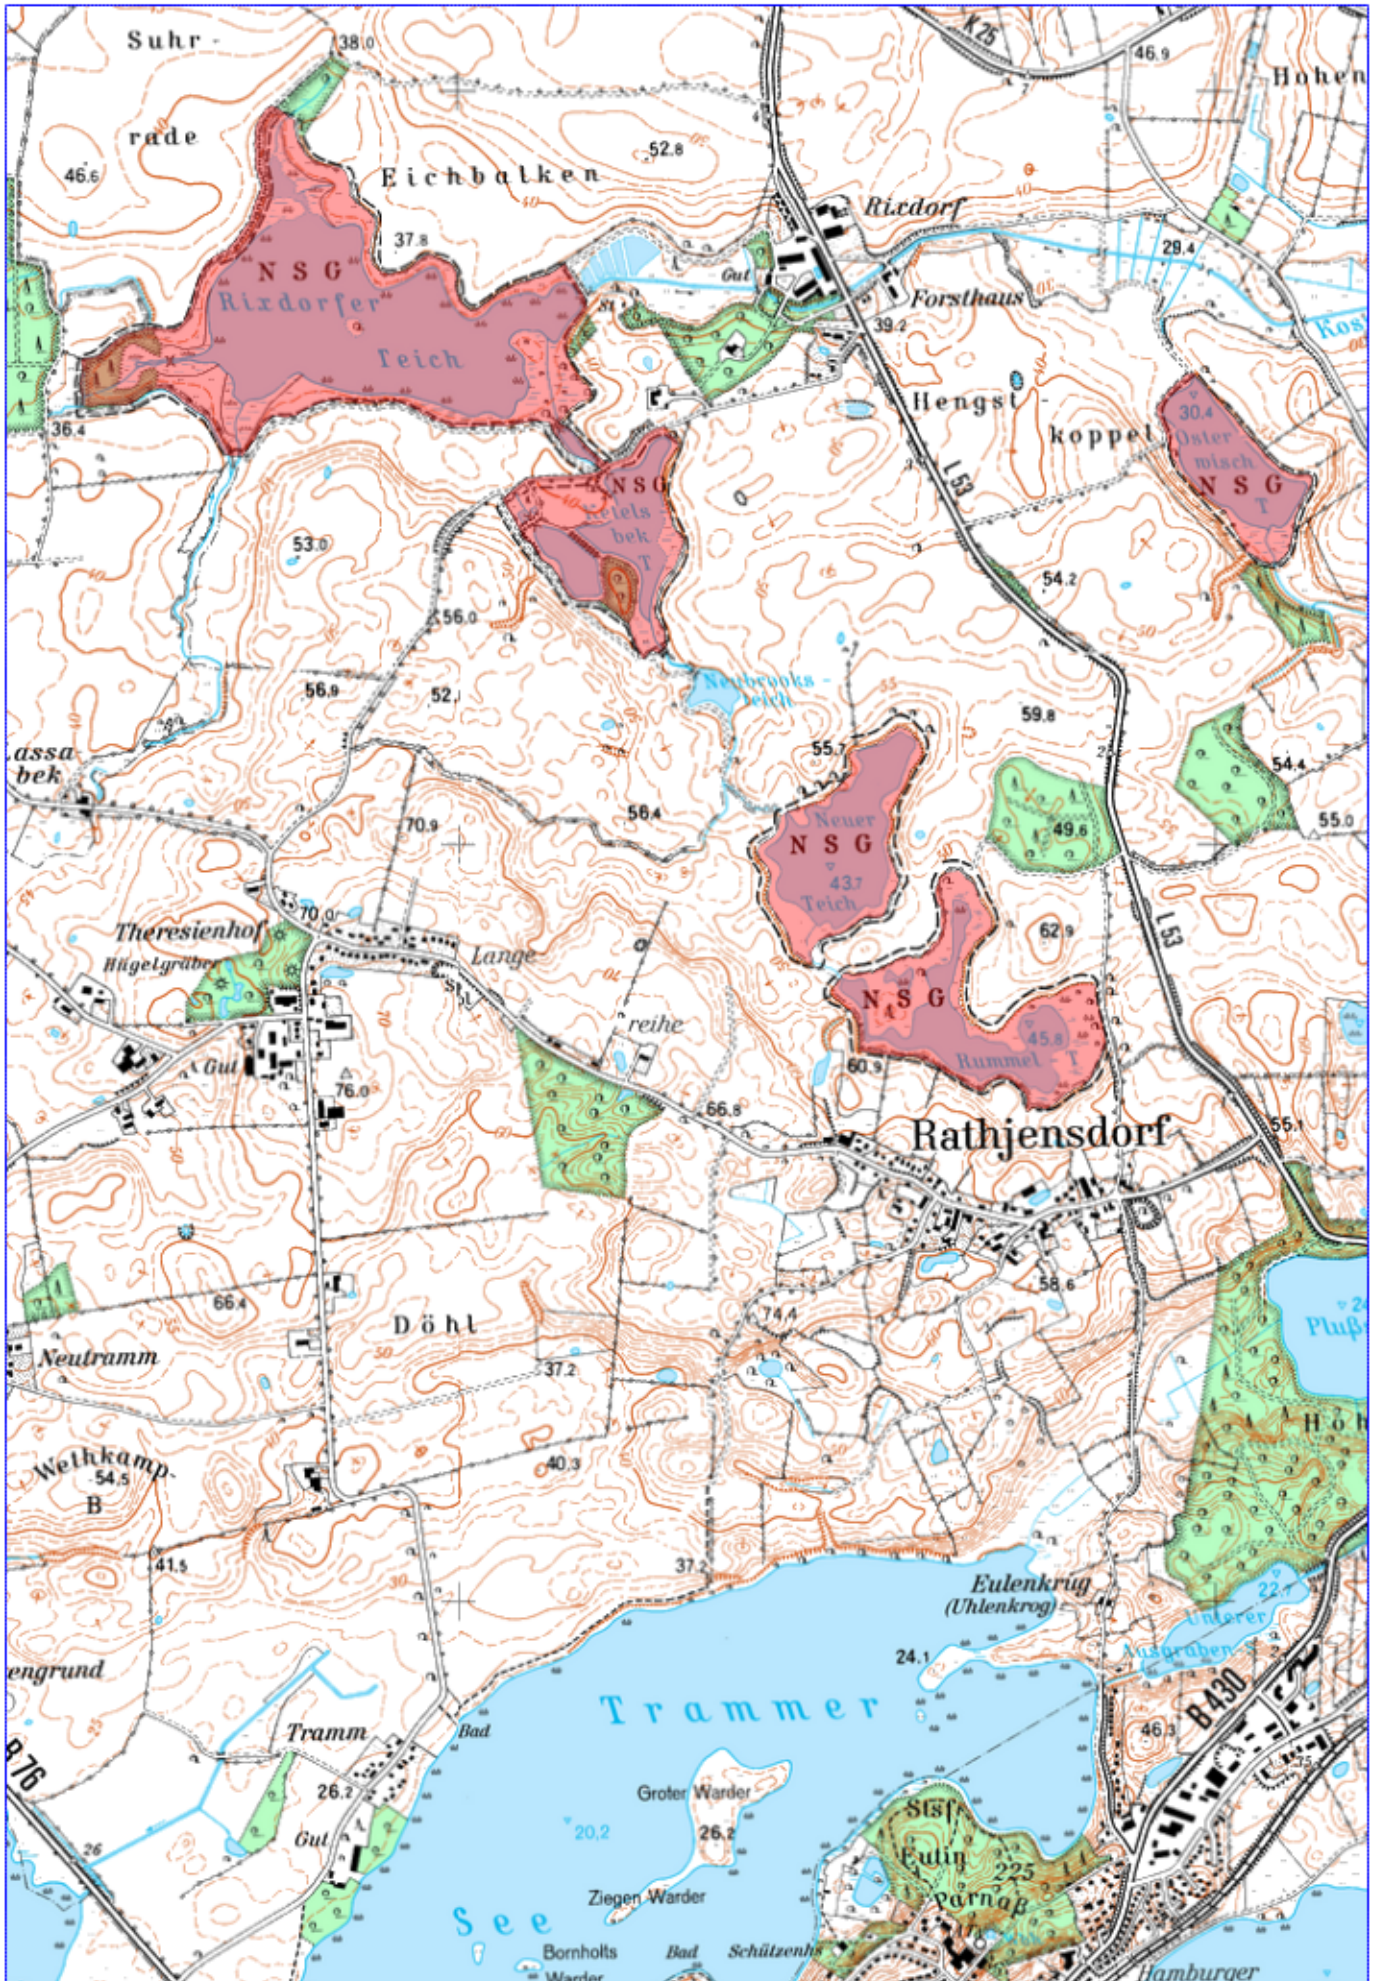

Naturschutzgebiet "Rixdorfer Teich und Umgebung"

500 Meter