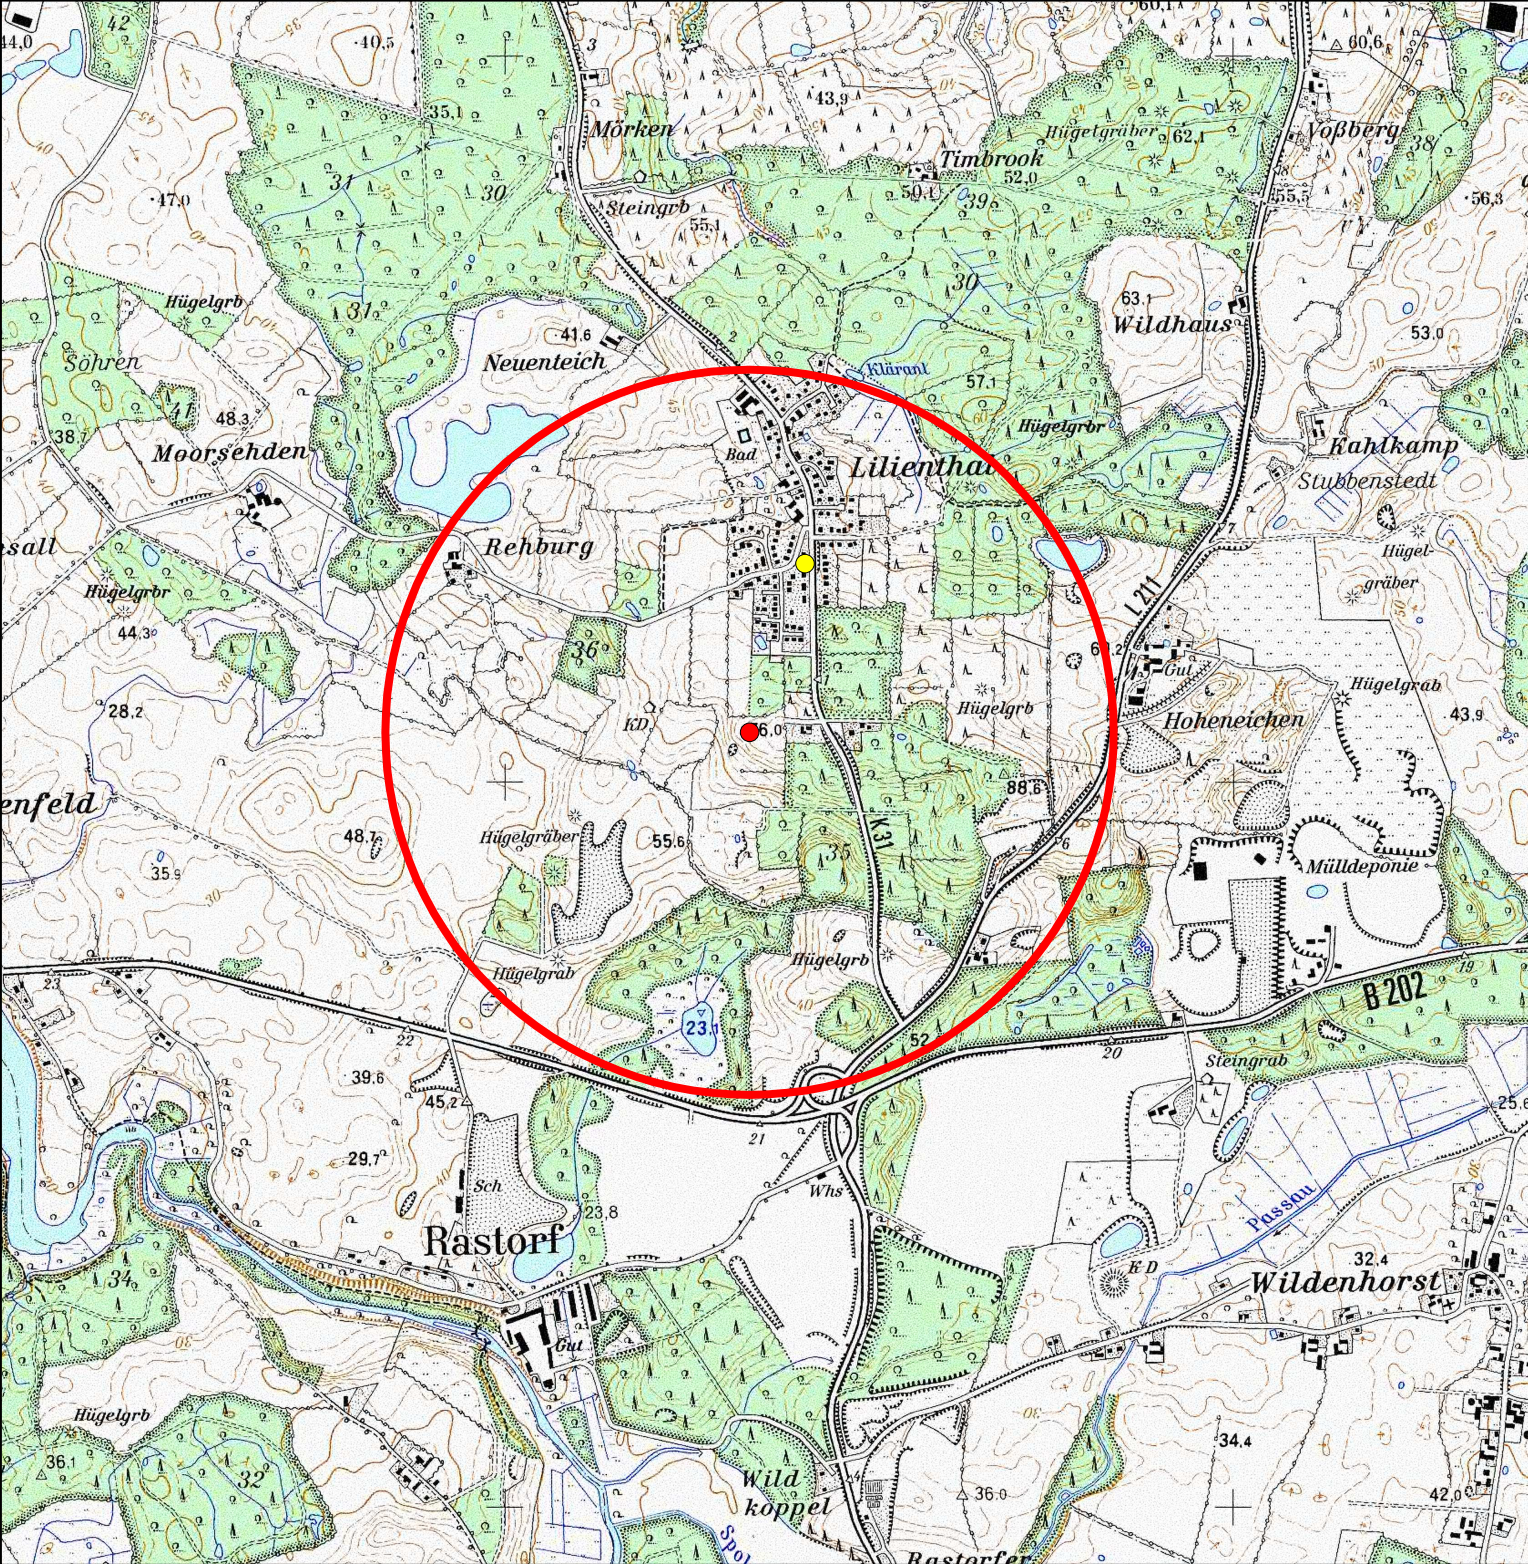

AFB Sperrbezirk Lilienthal

Betriebe 1-km Sperrbezirk

- < 0,001
- 0,001 .. < 3
- 3 .. < 10
- ≥ 10
- 1000-Meter-Radius

1:20.800

1 cm = 0,208 km