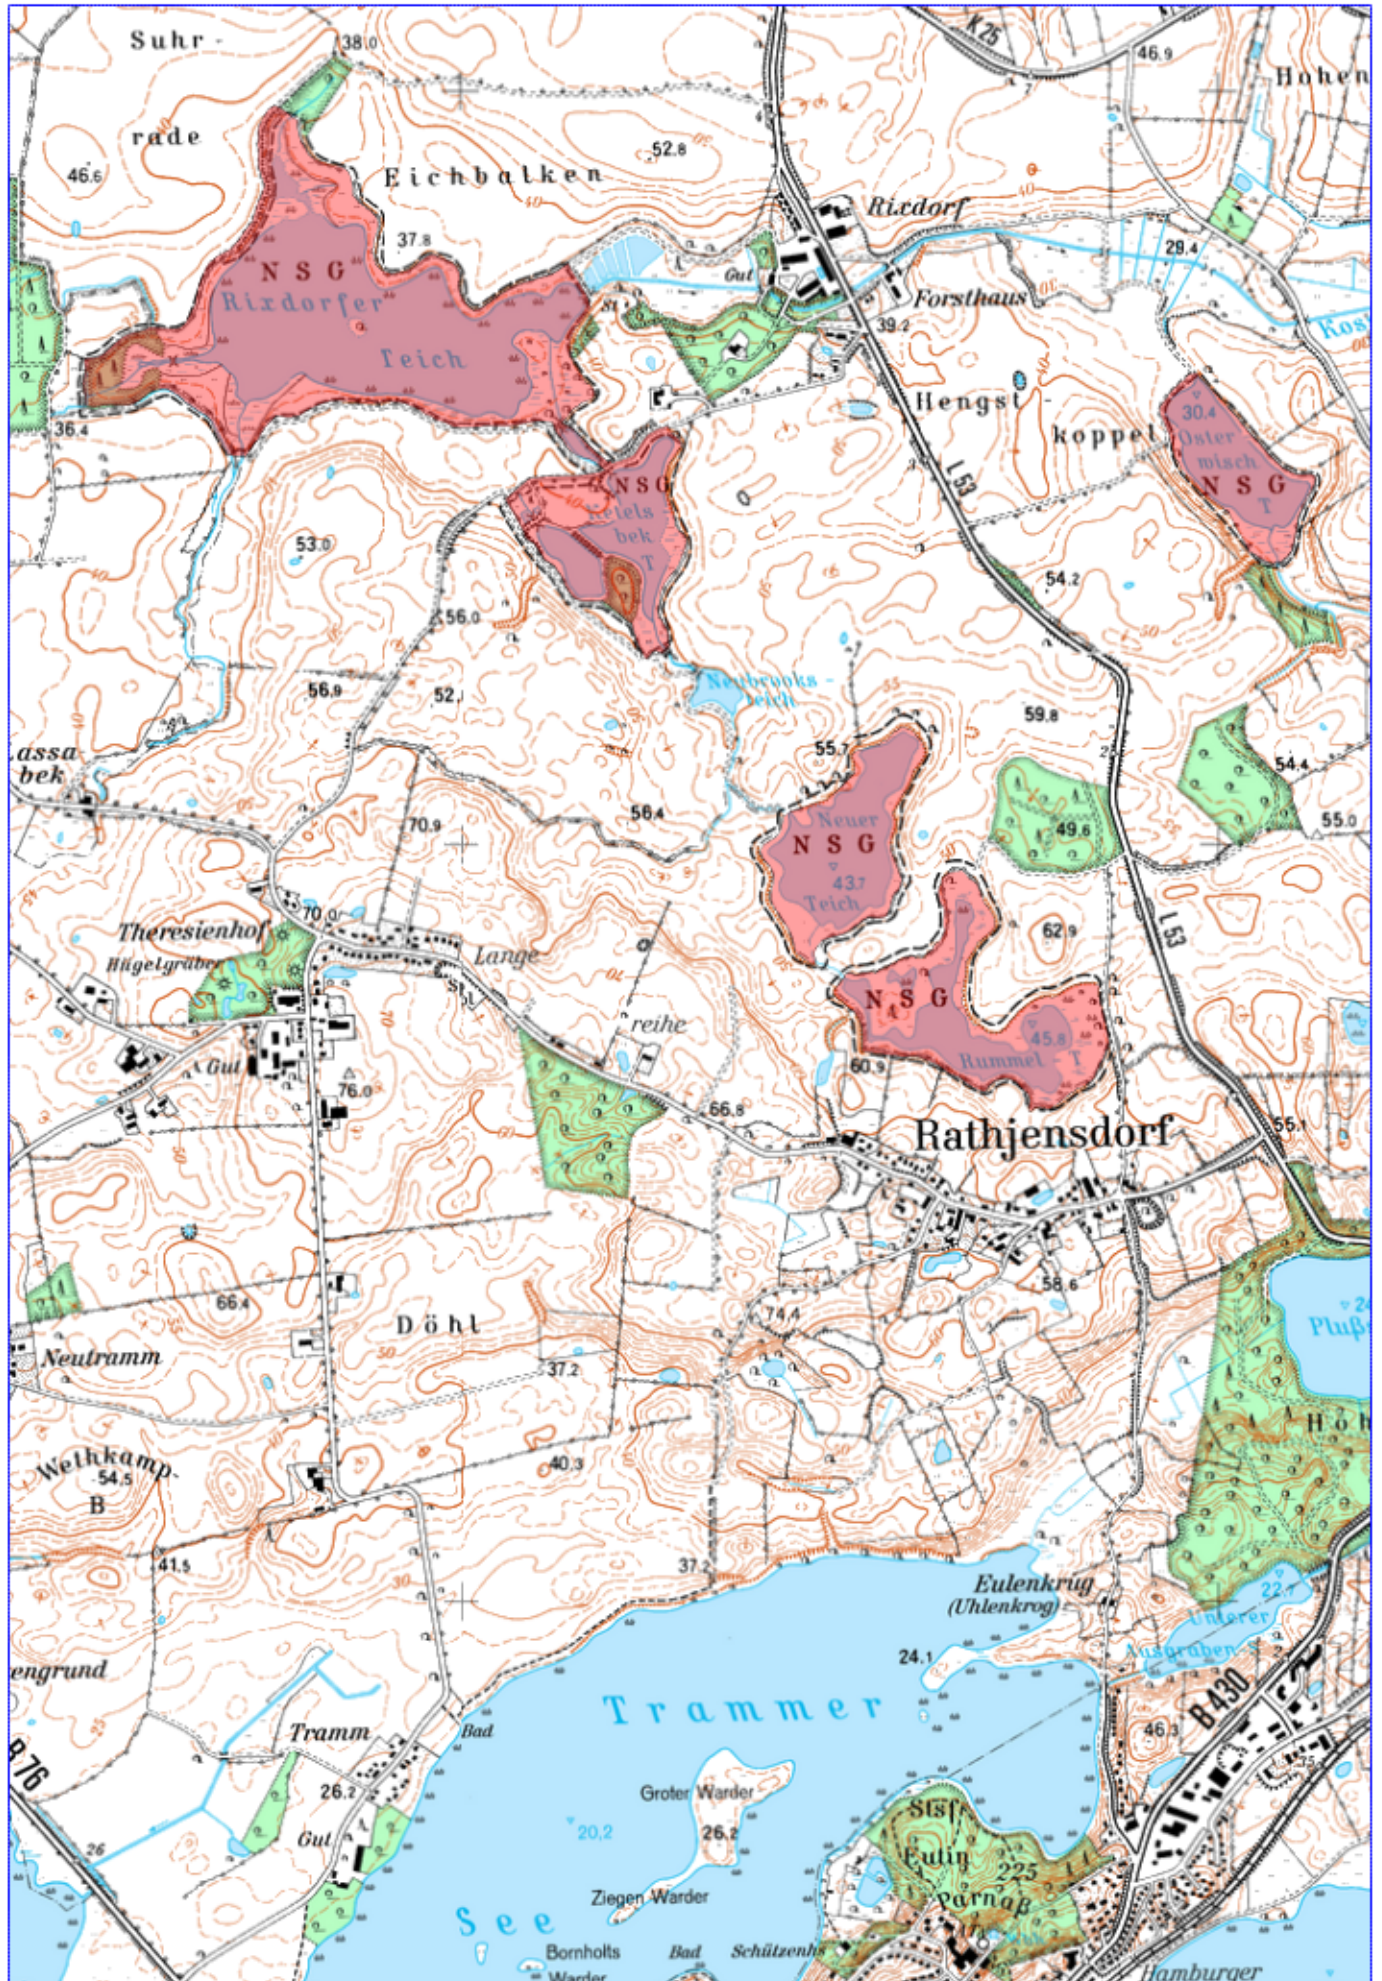

# Naturschutzgebiet "Rixdorfer Teich und Umgebung"

500 Meter