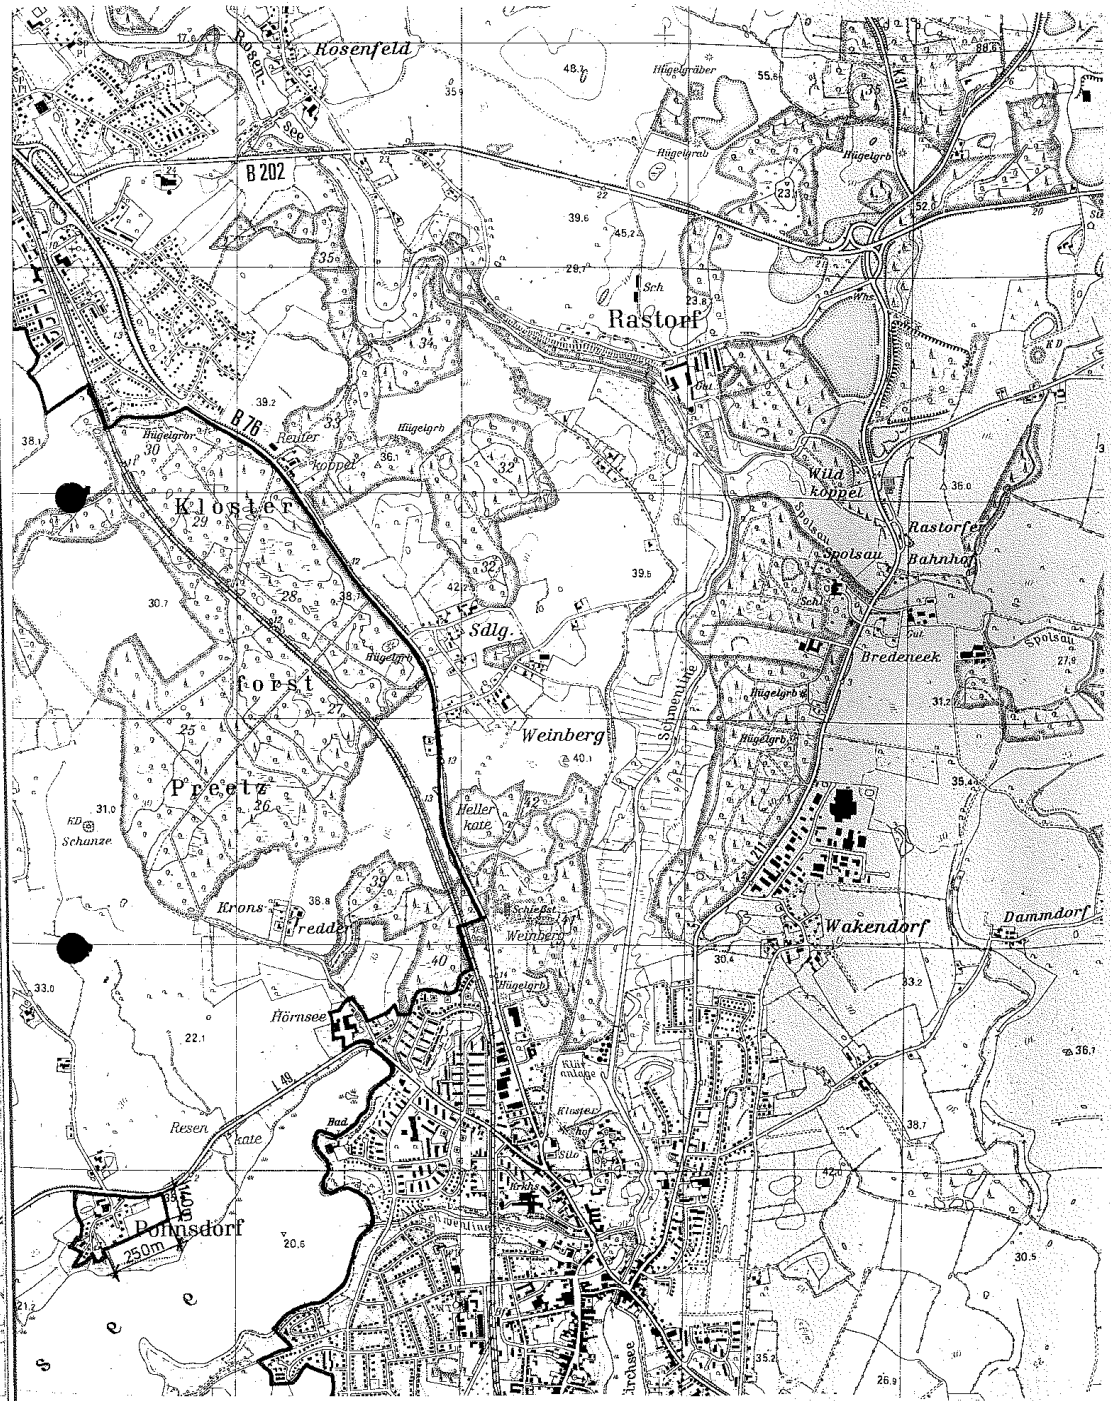

Übersichtskarte
 Anlage
 zur Kreisverordnung über das Landschaftsschutzgebiet
 „Postsee - Neuwührener Au - Klosterforst Preetz und Umgebung“
 Auszug aus dem TK 1727 und 1827, Maßstab 1 : 25.000 (verkleinert)

Honigsee

PREETZ

Postfeld

Kleitz

Kühren

Appelmarder

Naturschutzgebiet

Fischerkoog

Behnen

Kührenerbrücke

Höfen

NSG

Übersichtskarte
 Anlage
 zur Kreisverordnung über das Landschaftsschutzgebiet
 „Postsee - Neuwührener Au - Kosterforst Preetz und Umgebung“
 Auszug aus dem TK 1727 und 1827, Maßstab 1 : 25.000 (verkleinert)