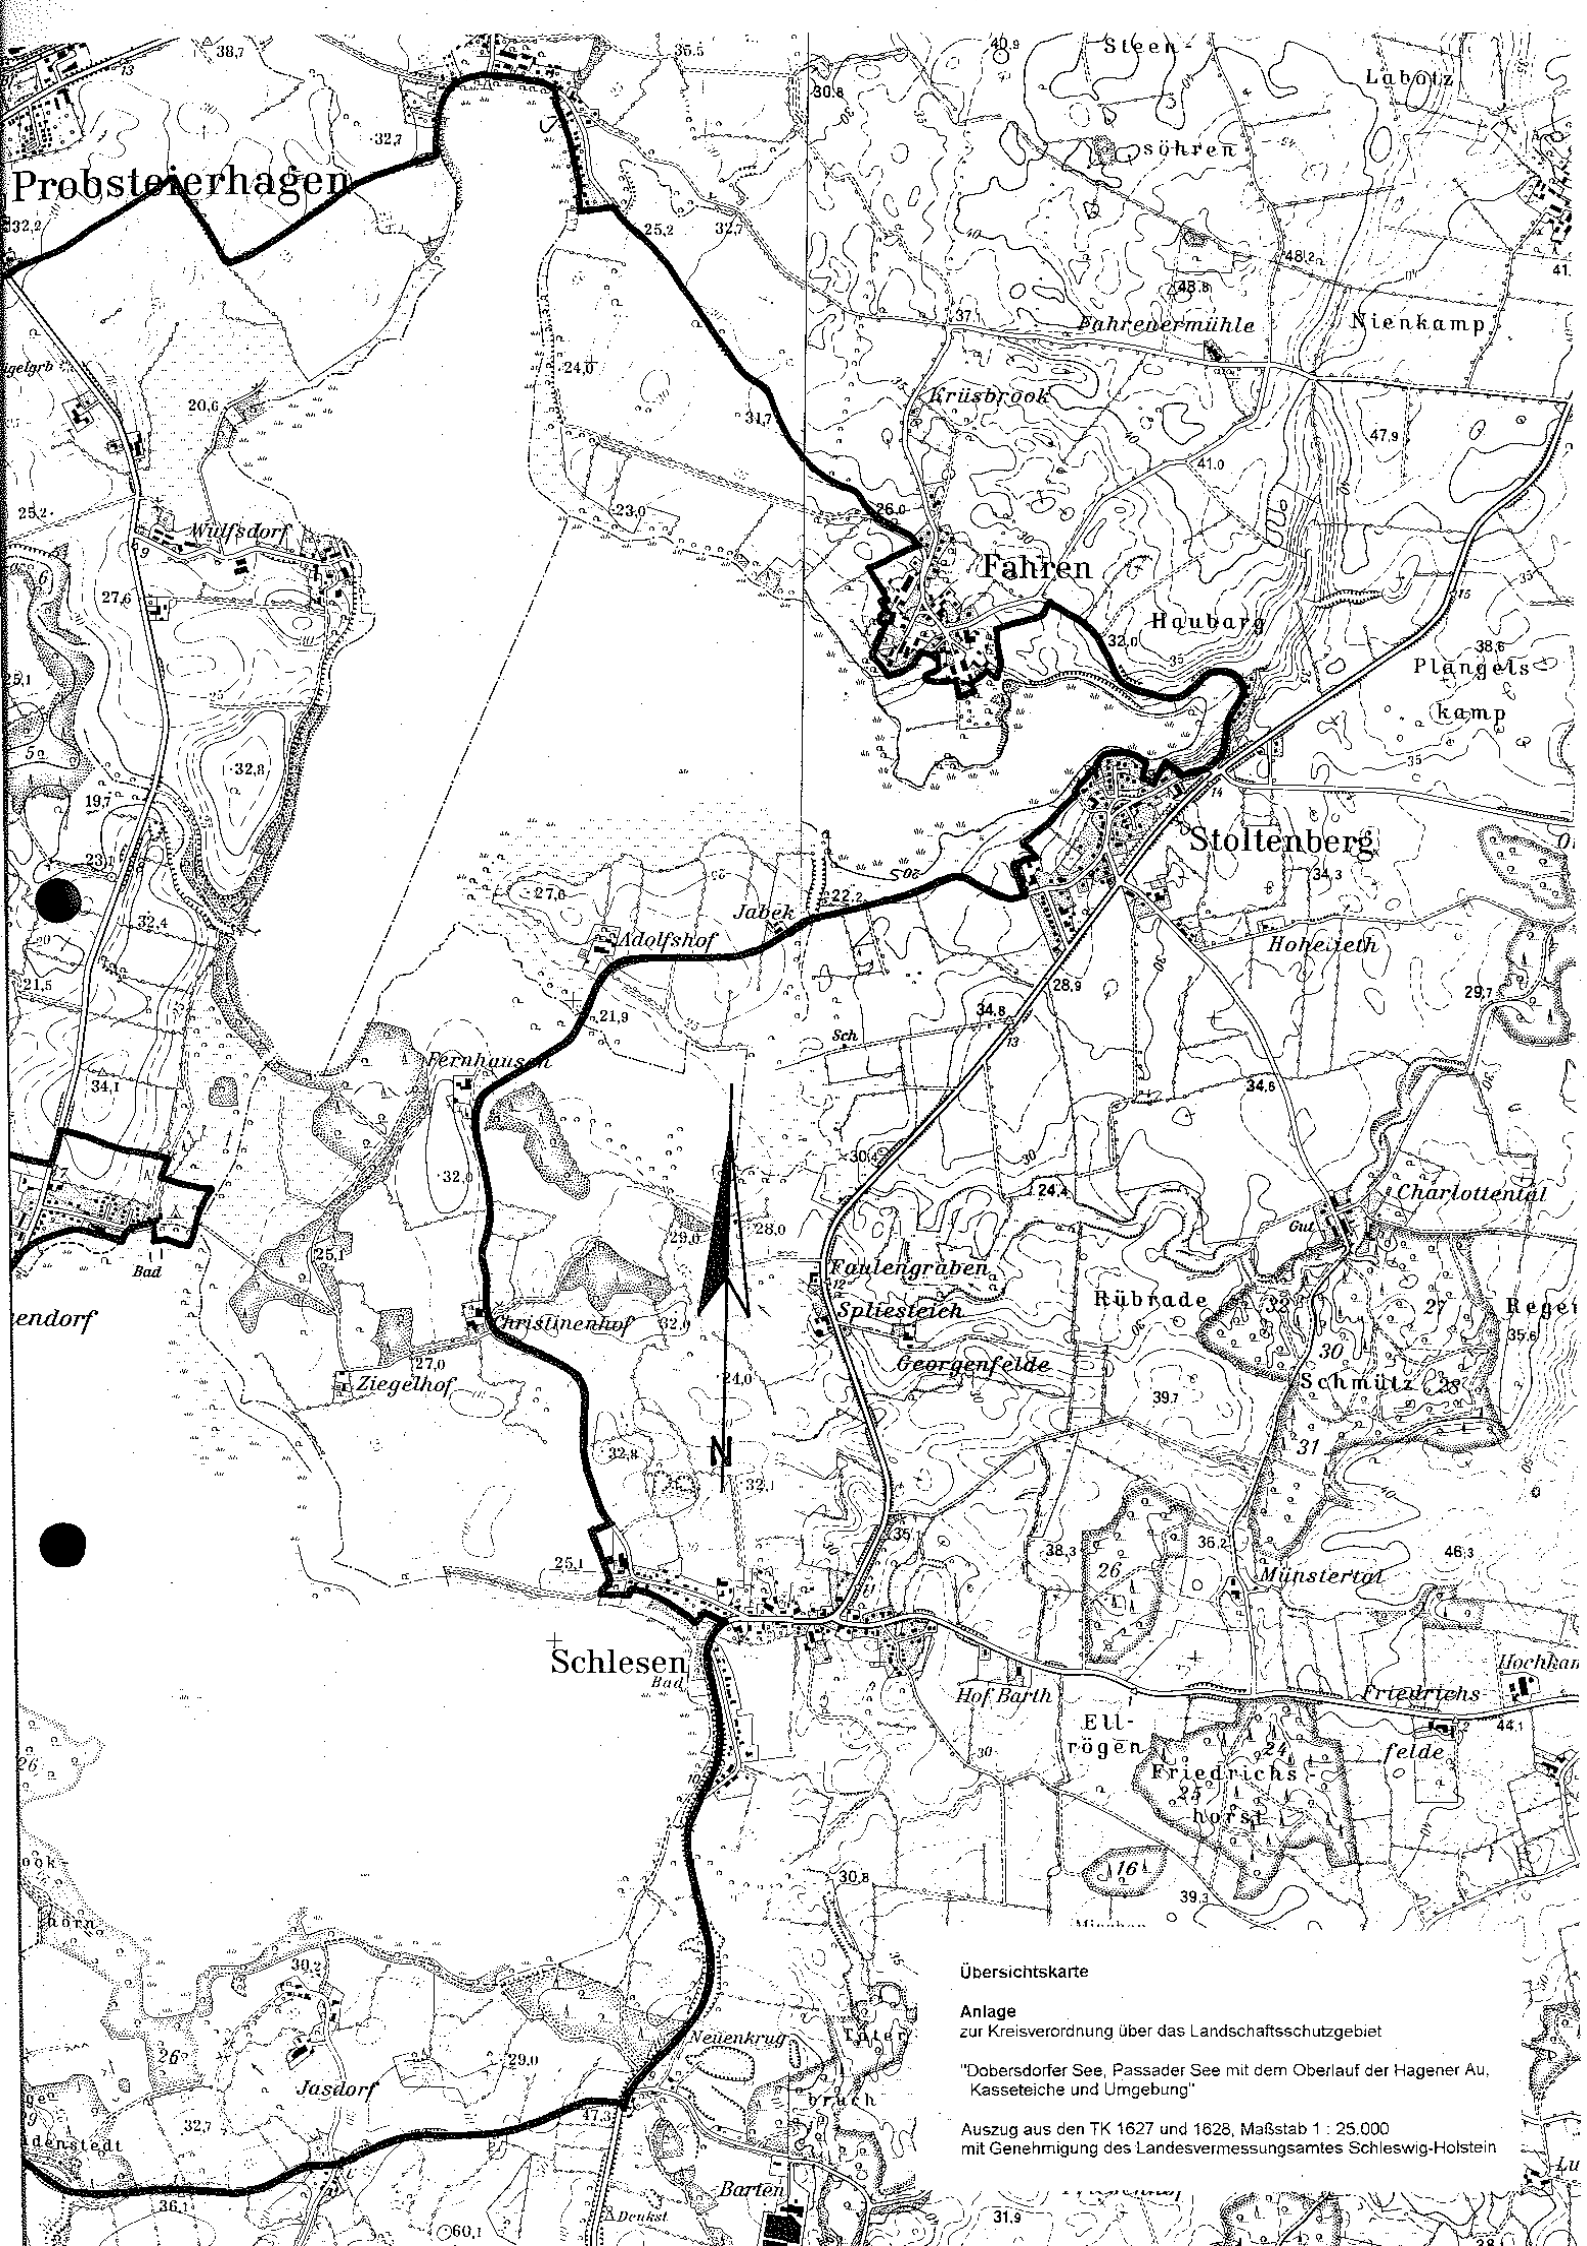

# Schönkirchen

## Übersichtskarte

Anlage zur Kreisverordnung über das Landschaftsschutzgebiet

"Dobersdorfer See, Passader See mit dem Oberlauf der Hagener Au, Kasseteiche und Umgebung"

Auszug aus den TK 1627 und 1628, Maßstab 1 : 25.000 mit Genehmigung des Landesvermessungsamtes Schleswig-Holstein

**Übersichtskarte**

Anlage zur Kreisverordnung über das Landschaftsschutzgebiet

"Dobersdorfer See, Passader See mit dem Oberlauf der Hagener Au, Kasseteeiche und Umgebung"

Auszug aus den TK 1627 und 1628, Maßstab 1 : 25.000 mit Genehmigung des Landesvermessungsamtes Schleswig-Holstein